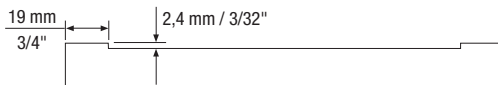

### GRANDEURS MINIMALES / MINIMUM SIZES

PORTES ET TIROIRS (Hauteur x Largeur) /  
DOORS AND DRAWER FRONTS (Height x Width)

modèle / model	mm	pouces / inches
179	63,5 x 63,5	2 1/2 x 2 1/2

Disponible dans les profils I, J, K, L, Q et 6.